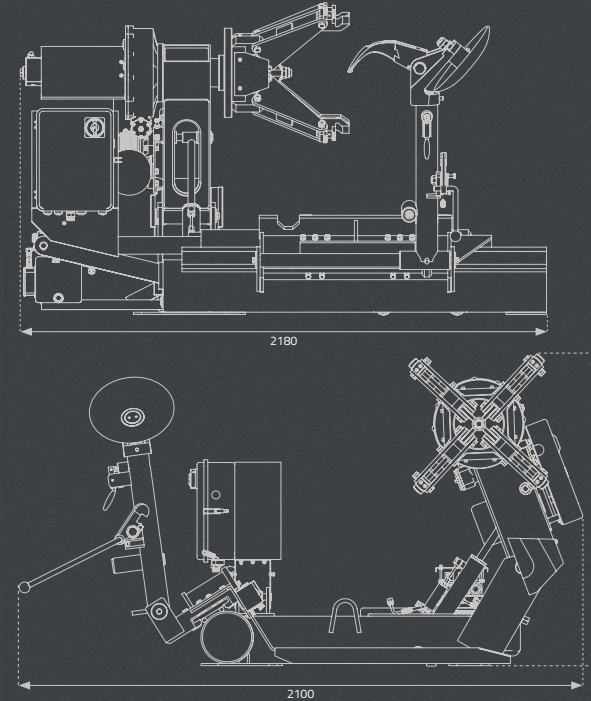

BRIGHT TRUCK PRO

Line Drawing / Zeichnung / Dessin au trait / Lijntekening

Specifications EN DE FR NL

Technical data / Technische Daten / Caractéristiques techniques / Technische gegevens

Inner clamping / Spannbereich Innen / Blocage jante intérieure / Interne klem	14" - 26" inch
Max. wheel diameter / Max. Raddurchmesser / Diamètre max. de la roue / Max. wiel diameter	1600 mm
Tire width / Felgenbreite / Largeur de pneu / Velgbreedte	1000 mm
Rotation speed / Drehgeschwindigkeit / Vitesse de rotation de platine / Draaisnelheid	6 rpm
Working air pressure / Betriebsdruck / Pression pneumatique / Werkdruk	130 - 150 bar
Bead breaker force / Abdrückkraft / Force de rupture du pneu / Afdrukcapaciteit	2700 kg
Power supply voltage / Stromversorgung / Alimentation électrique / Elektrisch vermogen	380v/3Ph-50 Hz
Power / Motorleistung / Énergie / Motorvermogen	1,8 kW
Noise / Geräuschpegel / Niveau sonore / Geluidsniveau	<75 dB
Dimensions (LxWxH) / Maße (LxBxH) / Dimensions (LxPxH) / Afmetingen (LxBxH)	2180 x 2100 x 1200 mm
CTN. size / Verpackungs-Maß / Dimensions d'emballage / Verpakkingsafmetingen	2100 x 1650 x 930 mm
Nett weight / Nettogewicht / Poids net / Netto gewicht	561 kg
Gross weight / Bruttogewicht / Poids brut / Bruto gewicht	739 kg