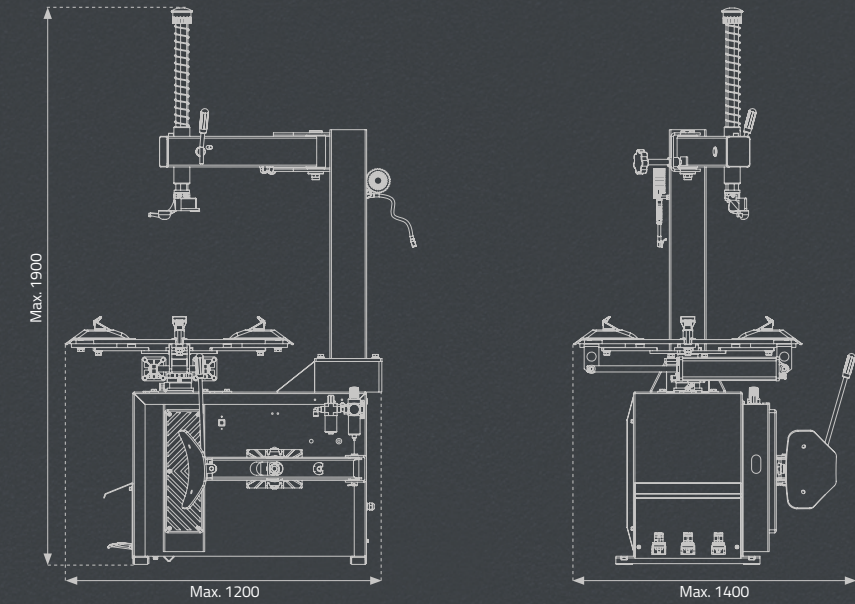

2
YEARS
WARRANTY

* Picture shown with accessories

Optional
• PL230 Assist arm

Line Drawing / Zeichnung / Dessin au trait / Lijntekening

Specifications EN DE FR NL

Technical data / Technische Daten / Caractéristiques techniques / Technische gegevens

Outside clamp / Felgeneinspannung von außen / Domaine de centrage par l'extérieur / Uitwendig opspannen	10" - 20" inch
Inside clamp / Felgeneinspannung von innen / Domaine de centrage par l'intérieur / Inwendig opspannen	12" - 23" inch
Max. wheel diameter / Max. Raddurchmesser / Diamètre max. de pneu \ Max. velgdiameter	960 mm
Tire width / Max. Felgenbreite / Largeur de pneu/ Max. velgbreedte	3" - 12" inch
Turntable configuration / Drehscheibe Konfiguration / Configuration plateau tournant / Configuratie draaitafel	20" arch shape
Turntable rotation speed / Drehgeschwindigkeit / Vitesse de rotation du plateau tournant / Draaisnelheid	6,5 rpm
Turntable ram cylinder diameter / Zylinderdurchmesser der Drehscheibe /	
Diamètre du cylindre du plateau tournant / Cilinderdiameter ram draaitafel	70 mm
Working air pressure / Betriebsdruck / Pression pneumatique / Werkdruk	8 - 10 bar
Bead breaker force / Abdrückkraft / Force de rupture du pneu / Afdrückcapaciteit	2500 kg
Power supply voltage / Stromversorgung / Alimentation électrique / Elektrisch vermogen	230v/1Ph-50 Hz
Power / Motorleistung / Énergie / Motorvermogen	1.1kW
Noise / Geräuschpegel / Niveau sonore / Geluidsniveau	<70 dB
Dimensions (LxWxH) / Maße (LxBxH) / Dimensions (LxPxH) / Afmetingen (Lxbxh)	1200 x 1100 x 1900 mm
CTN. size / Verpackungs-Maß / Dimensions d'emballage / Verpakkingsafmetingen	980 x 760 x 950 mm
Nett weight / Nettogewicht / Poids net / Netto gewicht	179 kg
Gross weight / Bruttogewicht / Poids brut / Bruto gewicht	207 kg